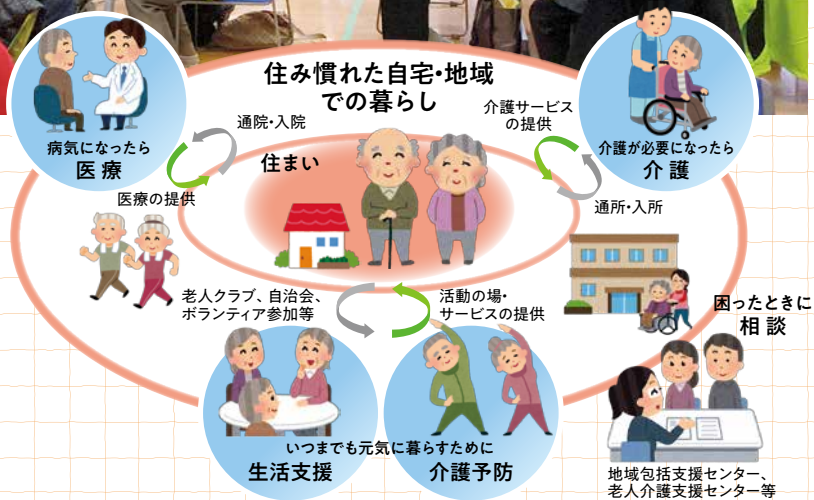

新年あけまして
おめでとうございます。

世界の混乱や日本のニュースに心痛める事が多い昨今ですが、せめて二番丁地区だけでも安心安全の地域でありたいと思います。

数年前より「たすけ愛♡二番丁」として暮らしのお手伝いをしています。その中から、認知症についても取組んできています。認知症自体は、病気ではなく症状の一つだと聞いております。元になる病気の治療はもちろんですが、地区全体で認知症の学びを深め、誰でもが安心安全に生活してゆける二番丁地区にしていきたいと思えます。

今年も様々な行事を企画していますので、地域の皆さま方に進んで喜んで参加して頂けますようにご協力をお願い申し上げます。今年のごあいさついたします。

認知症に
やさしいまち
二番丁

会長 栗 秀代

二番丁地区社会福祉協議会
共同募金委員会

認知症にやさしいまち 二番丁をめざして

認知症サポーター養成講座

住み慣れた地域で
安心して住み続けるために

7.8人に1人

国から出された2025年の認知症高齢者の推計です。

二番丁地区では、認知症について正しく知り、いつまでも住み慣れた地域で元気にくらすため、「みんなで学ぼう認知症」講座を民生委員・自治会長等を対象に開催しました。今後は地域のみんで助け合えるような取り組みも計画しています。

地域で支える仕組み 託児 (講座中子ども預かり)

乳幼児のお母さま方にも、学びの場を提供するとともに、お子さまの託児もおこなっています。

年4回(1・5・10・12月)食事会を実施しています。食事の
メニューは、季節感を大事にしている申込者は、毎回楽しみに
参加して下さい。

当日は、持ち帰りか館内で皆と楽しく食事をする事が
出来ます。

事故の無いまちにするために 交通・サギ防止キャンペーン

交通安全キャンペーン

- スピード出し過ぎ注意
- 早めのライト点灯
- 飲酒運転の根絶
- 自転車交通ルール徹底

詐欺防止キャンペーン

- 架空料金請求詐欺
- SNS型投資詐欺
- オレオレ詐欺
- SNS型ロマンス詐欺